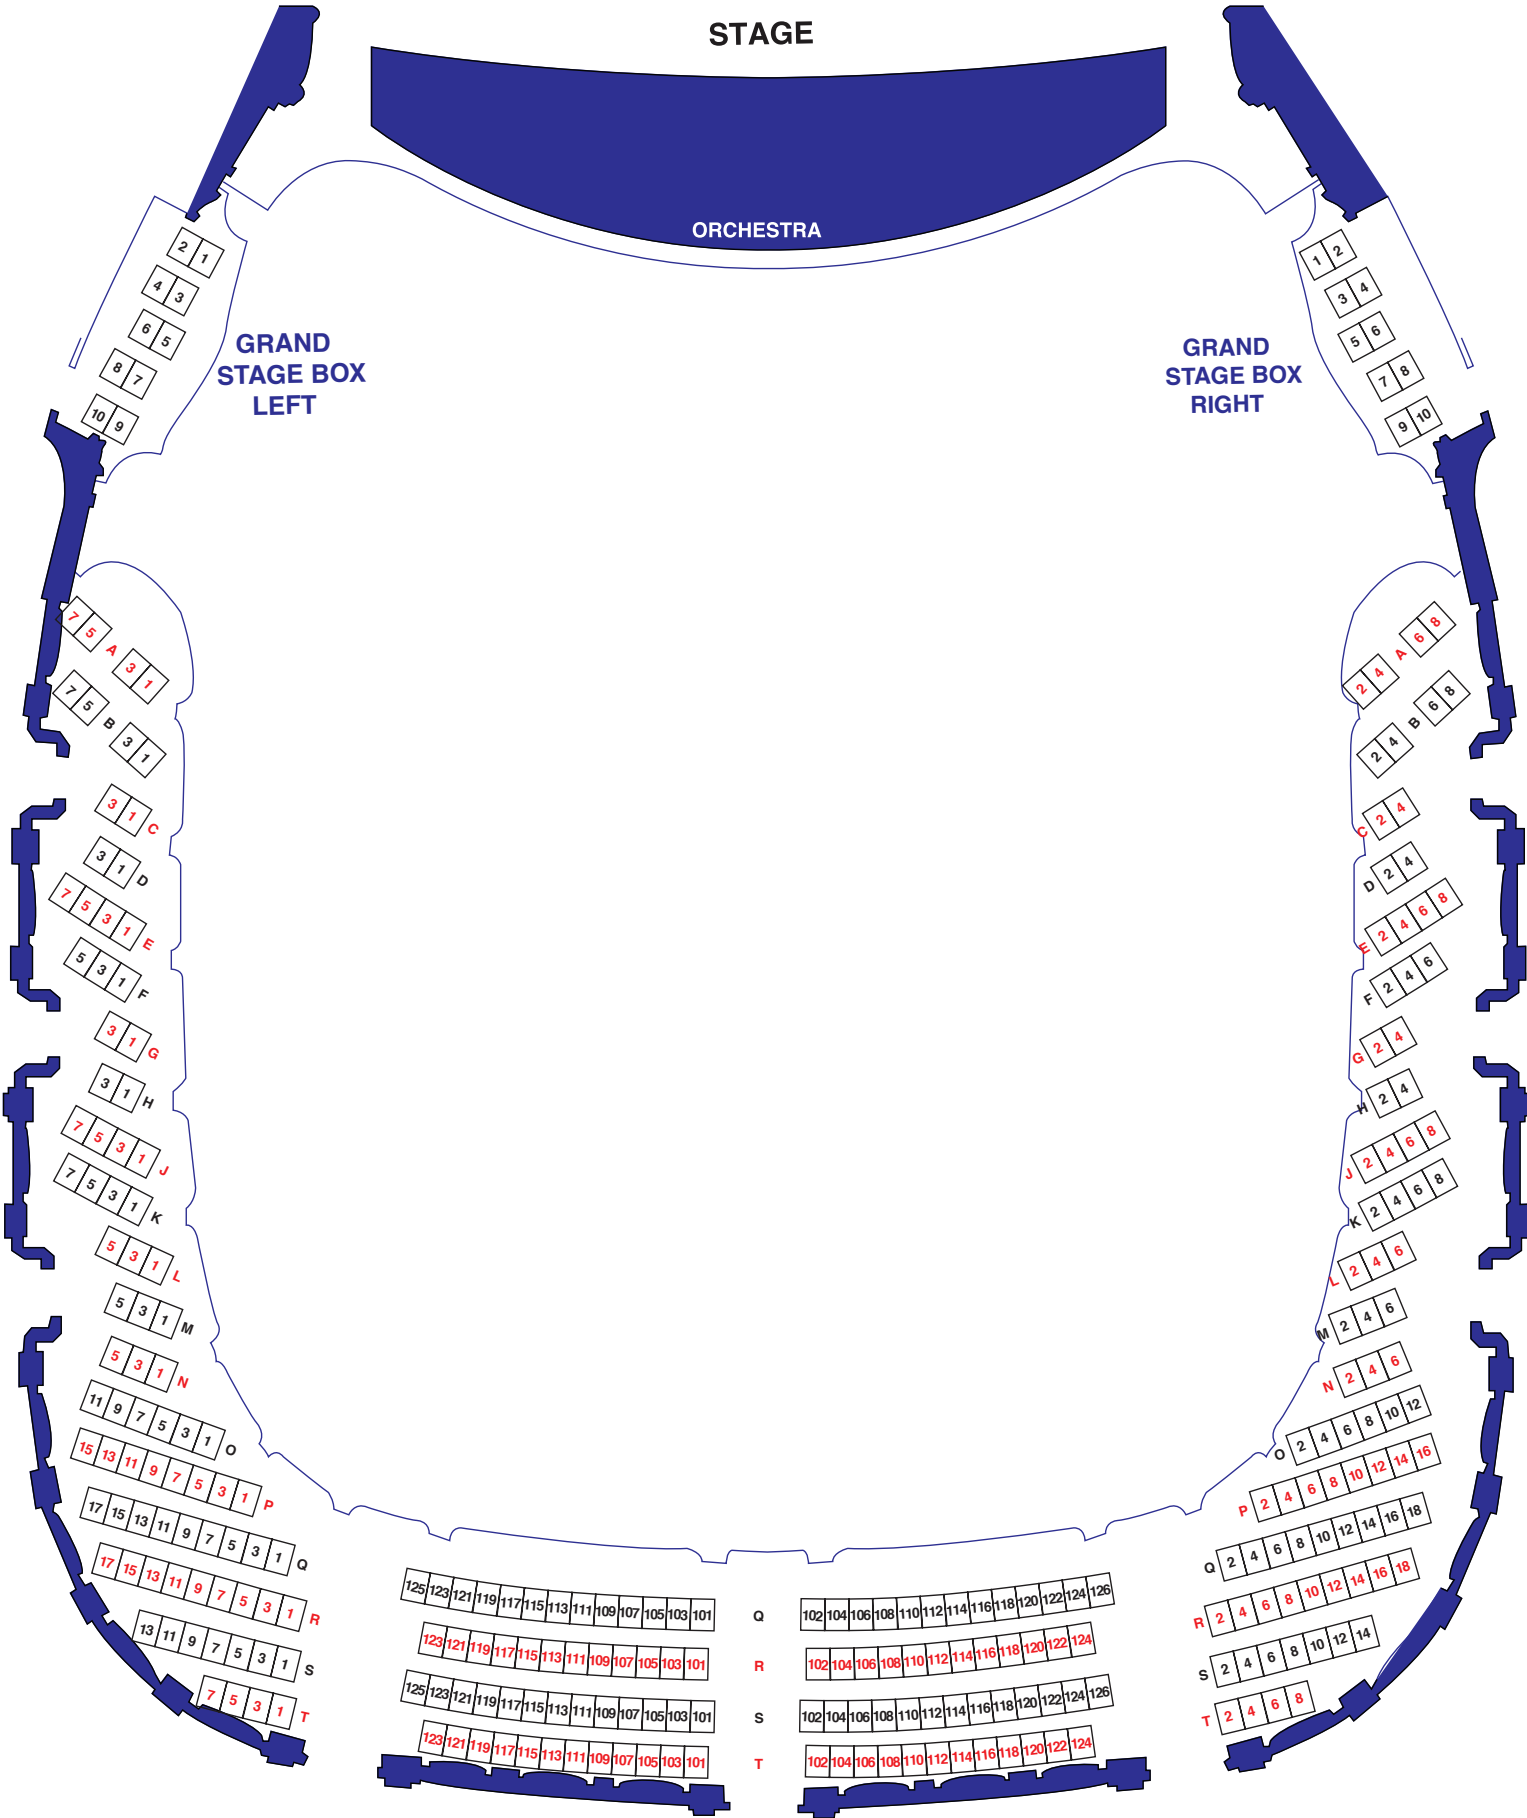

# MAIN FLOOR

STAGE

ORCHESTRA

LEFT

RIGHT

CENTER

WHEELCHAIR SEATING

WHEELCHAIR SEATING

STAGE

ORCHESTRA

GRAND  
STAGE BOX  
LEFT

GRAND  
STAGE BOX  
RIGHT

ORCHESTRA

DRESS CIRCLE

FAMILY CIRCLE

GALLERY

**LEFT**  
9 7 5 3 1  
AA  
5 3 1  
BB  
5 3 1  
CC  
5 3 1  
DD  
7 5 3 1  
EE

**RIGHT**  
AA 2 4 6 8 10  
BB 2 4 6  
CC 2 4 6  
DD 2 4 6  
EE 2 4 6 8

**LEFT CENTER**  
127 125 123 121 119 117 115 113 111 109 107 105 103 101  
127 125 123 121 119 117 115 113 111 109 107 105 103 101  
127 125 123 121 119 117 115 113 111 109 107 105 103 101  
127 125 123 121 119 117 115 113 111 109 107 105 103 101

**CENTER**  
AA 101 102 103 104 105 106 107 108 109 110 111 112 113  
BB 101 102 103 104 105 106 107 108 109 110 111 112 113  
CC 101 102 103 104 105 106 107 108 109 110 111 112 113  
DD 101 102 103 104 105 106 107 108 109 110 111 112 113