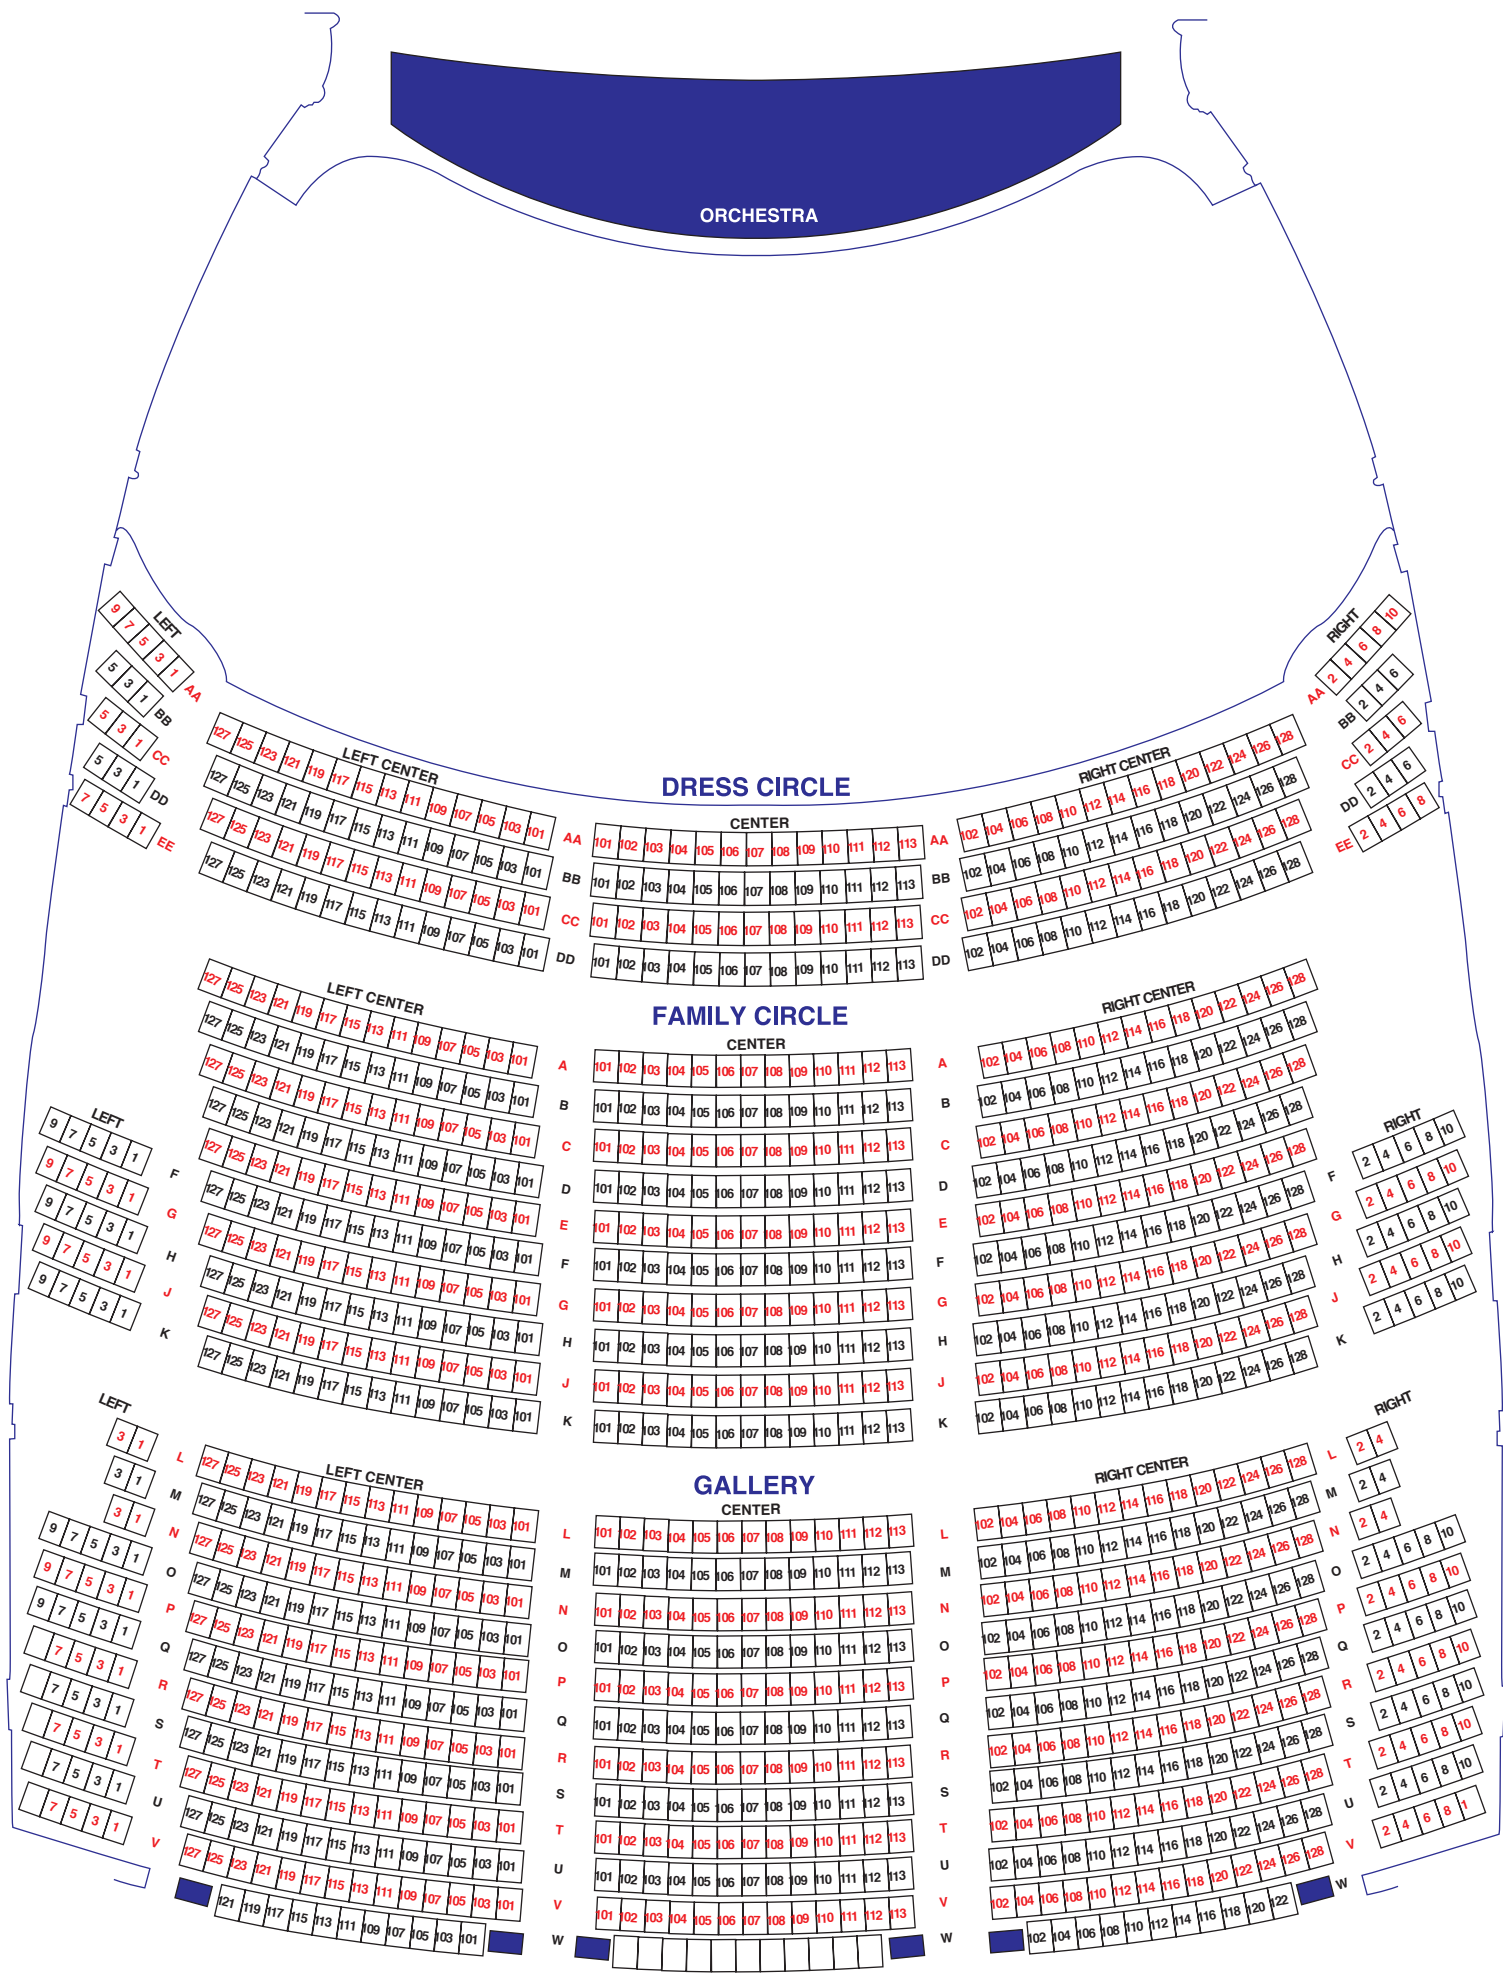

# MAIN FLOOR

STAGE

ORCHESTRA

LEFT

RIGHT

CENTER

WHEELCHAIR SEATING

WHEELCHAIR SEATING

STAGE

ORCHESTRA

GRAND  
STAGE BOX  
LEFT

GRAND  
STAGE BOX  
RIGHT

ORCHESTRA

DRESS CIRCLE

FAMILY CIRCLE

GALLERY

**LEFT**  
9 7 5 3 1  
AA  
5 3 1  
BB  
5 3 1  
CC  
5 3 1  
DD  
7 5 3 1  
EE

**RIGHT**  
AA 2 4 6 8 10  
BB 2 4 6  
CC 2 4 6  
DD 2 4 6  
EE 2 4 6 8

**LEFT CENTER**  
127 125 123 121 119 117 115 113 111 109 107 105 103 101  
127 125 123 121 119 117 115 113 111 109 107 105 103 101  
127 125 123 121 119 117 115 113 111 109 107 105 103 101  
127 125 123 121 119 117 115 113 111 109 107 105 103 101

**CENTER**  
AA 101 102 103 104 105 106 107 108 109 110 111 112 113  
BB 101 102 103 104 105 106 107 108 109 110 111 112 113  
CC 101 102 103 104 105 106 107 108 109 110 111 112 113  
DD 101 102 103 104 105 106 107 108 109 110 111 112 113